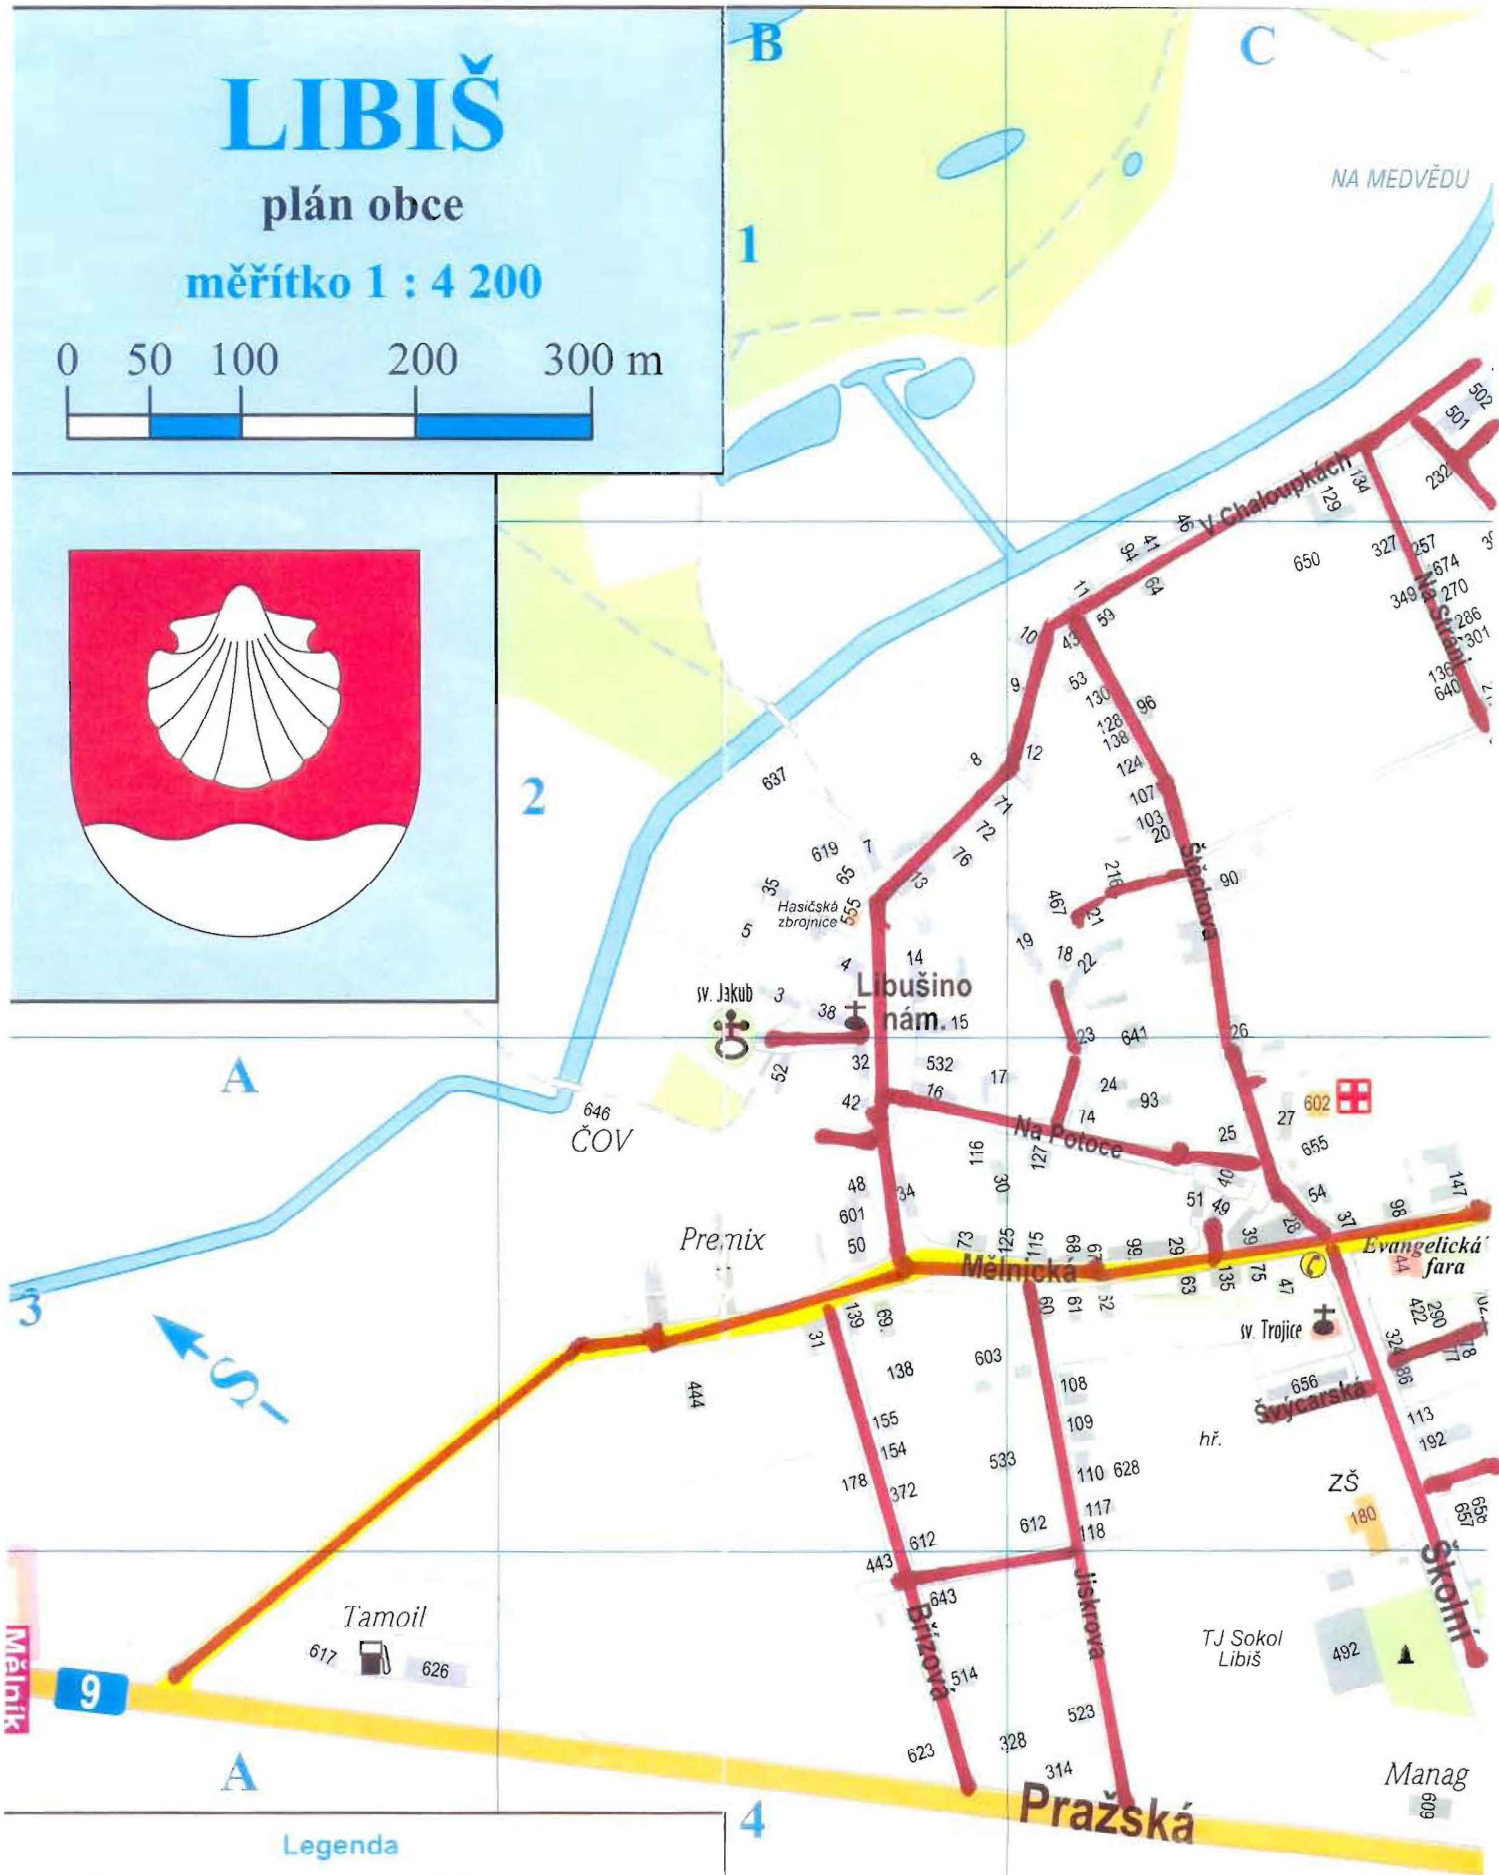

LIBIŠ

plán obce

měřítko 1 : 4 200

Legenda

	zastavěná plocha		pošta
	veřejná budova		telefon
	historická budova		restaurace
	číslo popisné		čerpací stanice