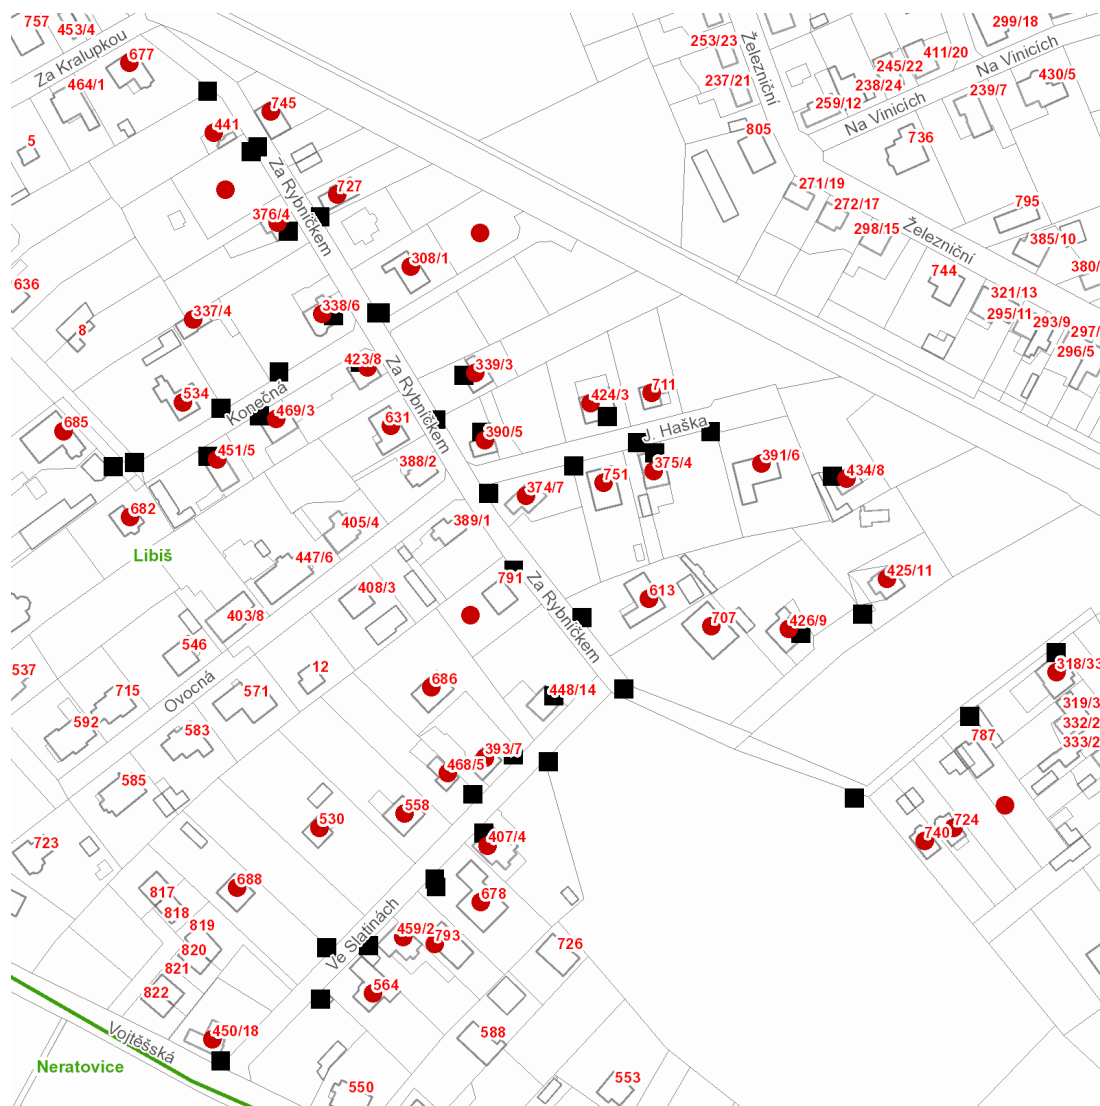

**Konečná:** č. o. 3, 4, 5; č. p. 534, 682, 685

**Ve Slatinách:** č. o. 2, 4, 5, 7; č. p. 530, 558, 564, 678, 686, 688, 793

**Vojtěšská:** č. o. 18

**Za Kralupkou:** č. p. 677

**Za Rybníčkem:** č. o. 1, 3-9, 11; č. p. 441, 613, 631, 707, 727, 745

kat. území **Libiš** (kód **703621**): **parcelní č.** 406/11, 408/4, 419/9, 450/4

---

**UPOZORNĚNÍ**

**Dotčené zařízení distribuční soustavy je nutné i v době odstávky považovat za zařízení pod napětím**, a proto vás žádáme o dodržení všech zásad bezpečnosti a provedení opatření potřebných k zamezení případných škod na zdraví a majetku. | Provozovatelé výroben elektřiny jsou povinni zajistit přerušení dodávky elektřiny z výroby do vypnutého úseku distribuční soustavy.

**dne 4. 4. 2022 od 7:30 do 12:30 hodin****Orientační mapový podklad odstávkou dotčených lokalit****VYSVĚTLIVKY**

- – adresy dotčené odstávkou elektřiny
- – místa připojení k elektrické síti dotčená odstávkou